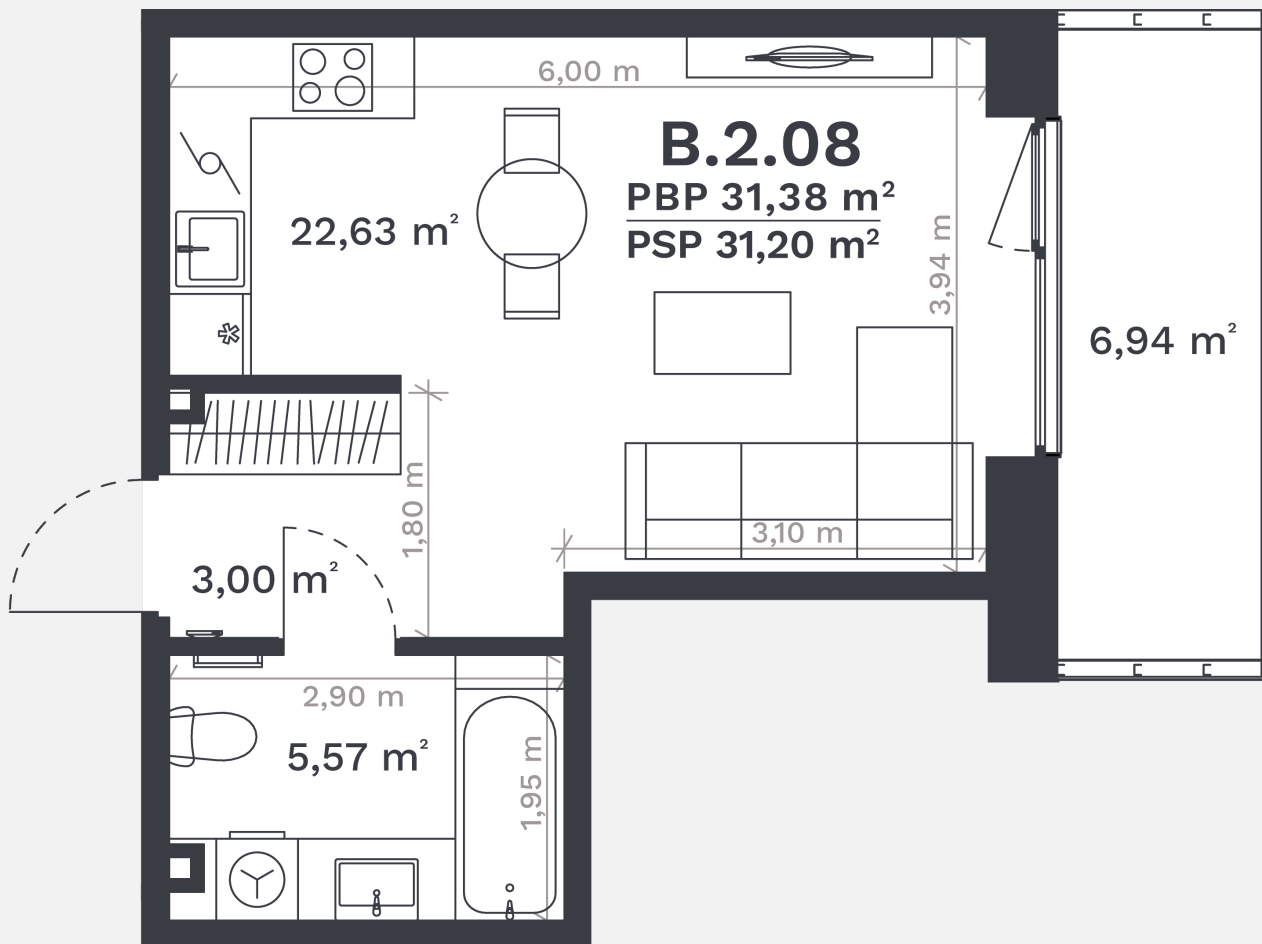

B.2.08

AUKŠTAS	2
KAMBARIAI	1
PLOTAS BE PERTVARŲ (PBP)	31,38 m ²
PLOTAS SU PERTVAROMIS (PSP)	31,20 m ²
BALKONAS	6,94 m ²
KRYPTIS	R

- ① Vizualizacijos atspindi projekto viziją.
Suplanavimai – rekomendacinio pobūdžio.
Butai yra parduodami be vidinių pertvarų.