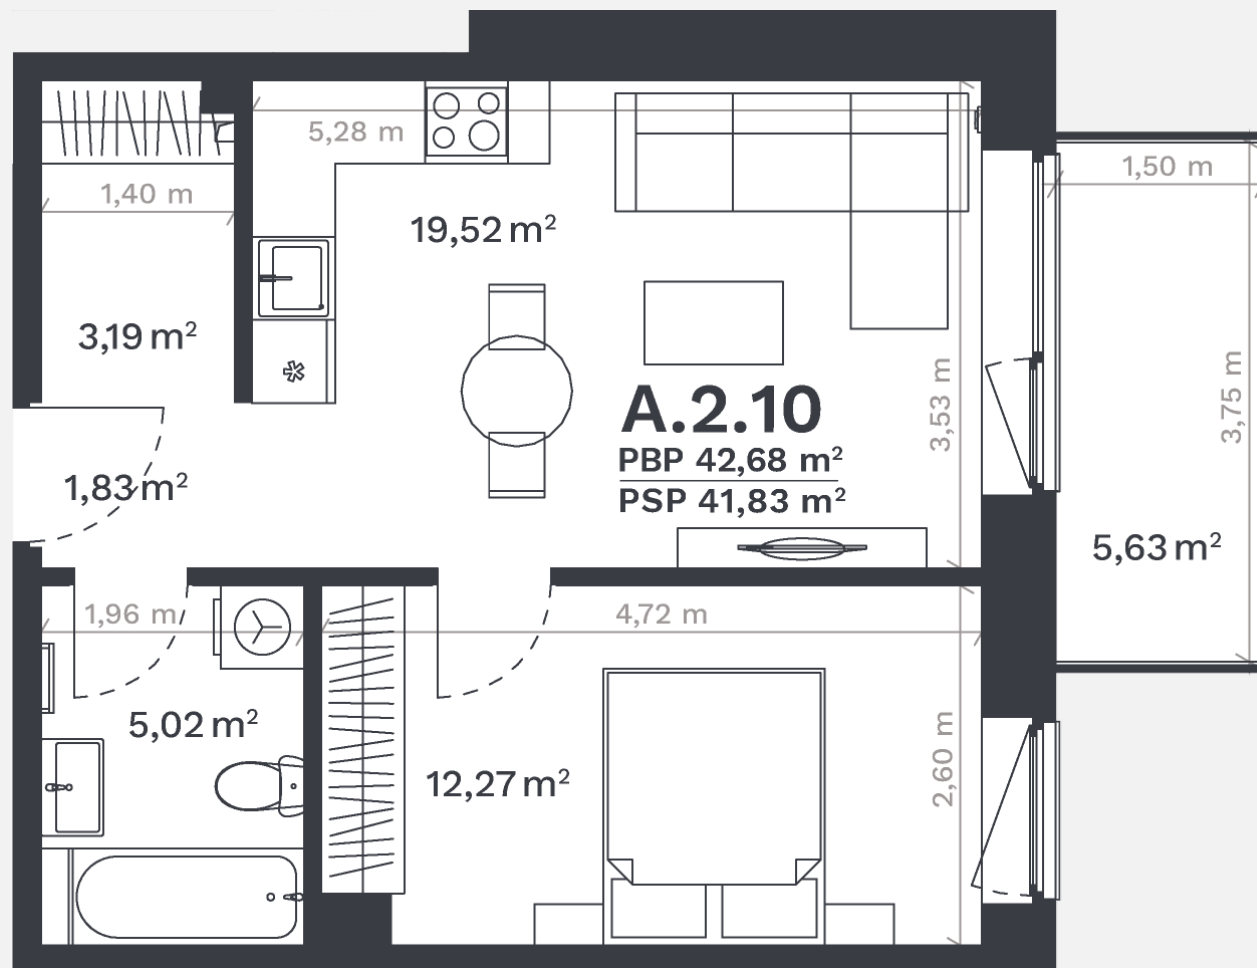

A.2.10

AUKŠTAS	2
KAMBARIAI	2
PLOTAS BE PERTVARŲ (PBP)	42,68 m ²
PLOTAS SU PERTVAROMIS (PSP)	41,83 m ²
BALKONAS	5.63 m ²
KRYPTIS	P

① Vizualizacijos atspindi projekto viziją.
Suplanavimai – rekomendacinio pobūdžio.
Butai yra parduodami be vidinių pertvarų.