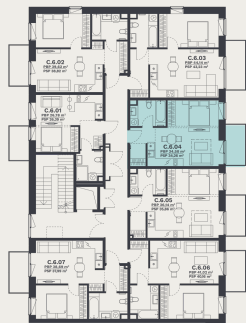

C.6.04

mūnai by CITUS

+370 678 56 066 / info@munaibycitus.lt

Kareivių g. 5, Vilnius

www.munaibycitus.lt

ⓘ Vizualizacijos atspindi projekto viziją. Suplanavimai – rekomendacinio pobūdžio.
Butai yra parduodami be vidinių pertvarų.