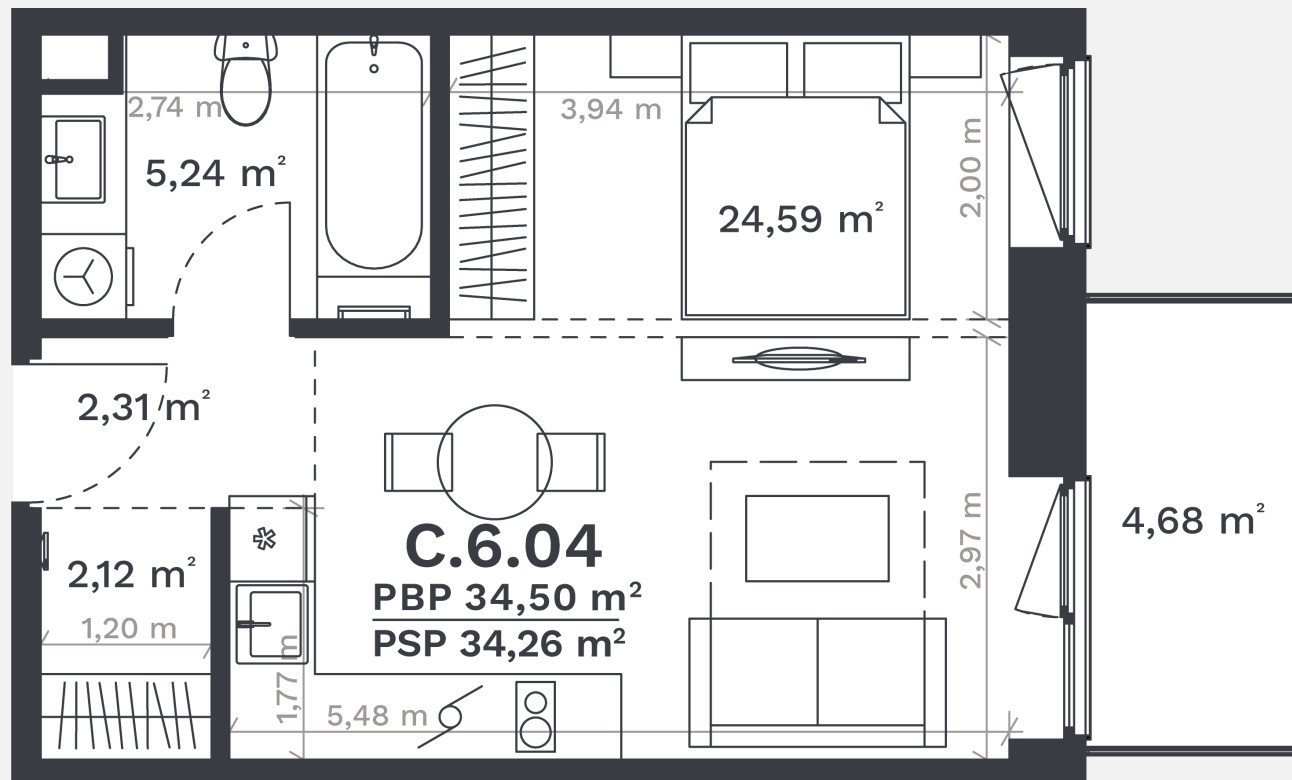

C.6.04

AUKŠTAS	6
KAMBARIAI	1,5
PLOTAS BE PERTVARŲ (PBP)	34,50 m ²
PLOTAS SU PERTVAROMIS (PSP)	34,26 m ²
BALKONAS	4,68 m ²
KRYPTIS	R

① Vizualizacijos atspindi projekto viziją.
Suplanavimai – rekomendacinio pobūdžio.
Butai yra parduodami be vidinių pertvarų.