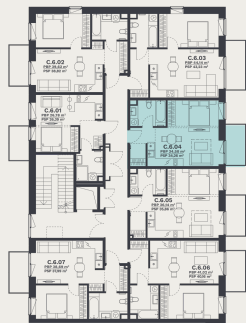

C.6.04

mūnai by **CITUS**

+370 678 56 066 / info@munaibycitus.lt

Kareivių g. 5, Vilnius

www.munaibycitus.lt

ⓘ Vizualizacijos atspindi projekto viziją. Suplanavimai – rekomendacinio pobūdžio.
Butai yra parduodami be vidinių pertvarų.