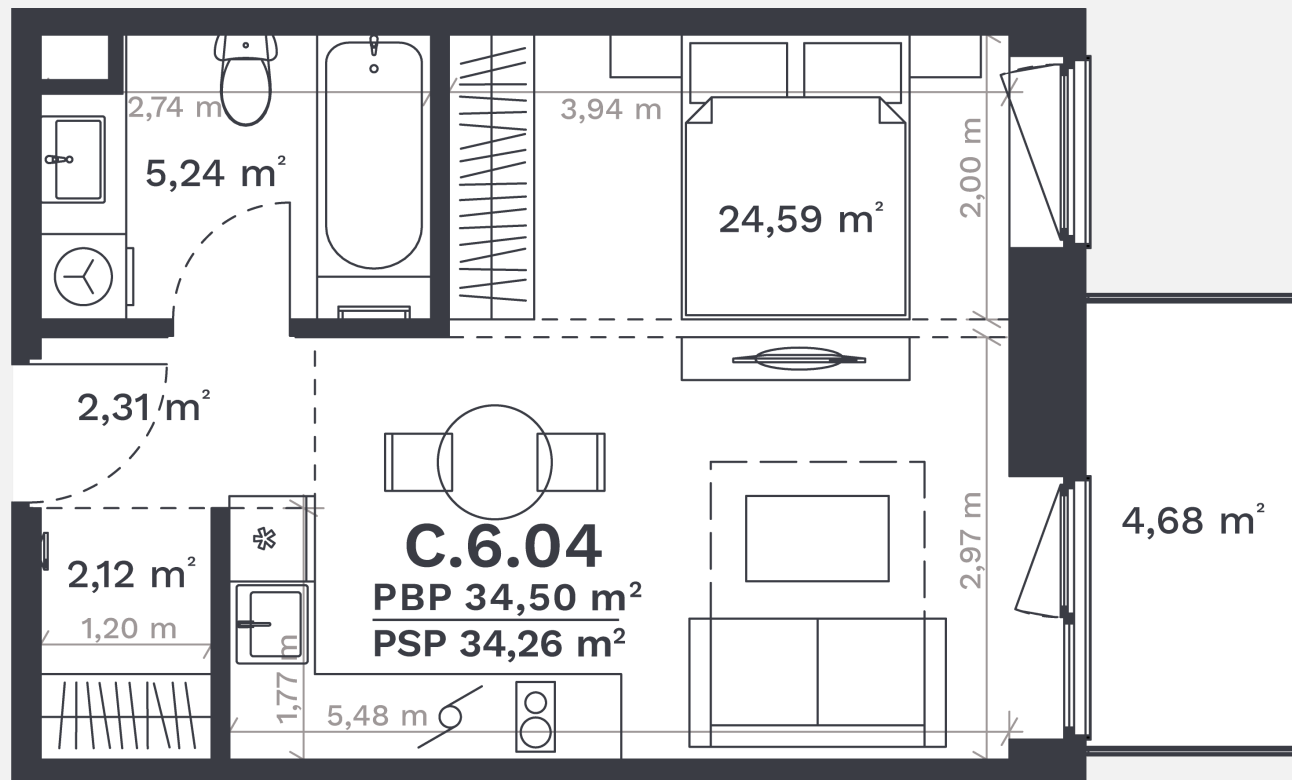

C.6.04

AUKŠTAS	6
KAMBARIAI	1,5
PLOTAS BE PERTVARŲ (PBP)	34,50 m ²
PLOTAS SU PERTVAROMIS (PSP)	34,26 m ²
BALKONAS	4,68 m ²
KRYPTIS	R

- ① Vizualizacijos atspindi projekto viziją.
Suplanavimai – rekomendacinio pobūdžio.
Butai yra parduodami be vidinių pertvarų.