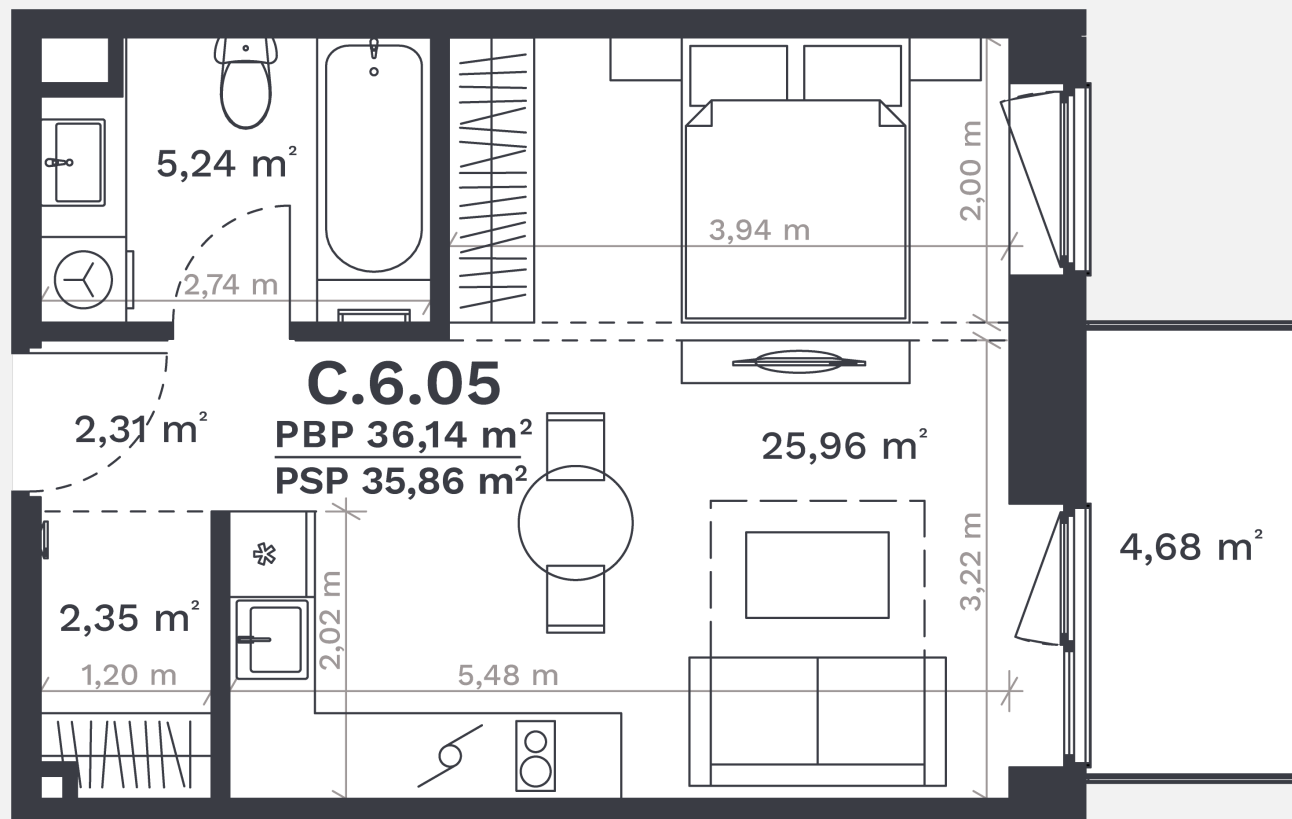

# C.6.05

AUKŠTAS	6
KAMBARIAI	1,5
PLOTAS BE PERTVARŲ (PBP)	36,14 m <sup>2</sup>
PLOTAS SU PERTVAROMIS (PSP)	35,86 m <sup>2</sup>
BALKONAS	4,68 m <sup>2</sup>
KRYPTIS	R

- ① Vizualizacijos atspindi projekto viziją.  
Suplanavimai – rekomendacinio pobūdžio.  
Butai yra parduodami be vidinių pertvarų.