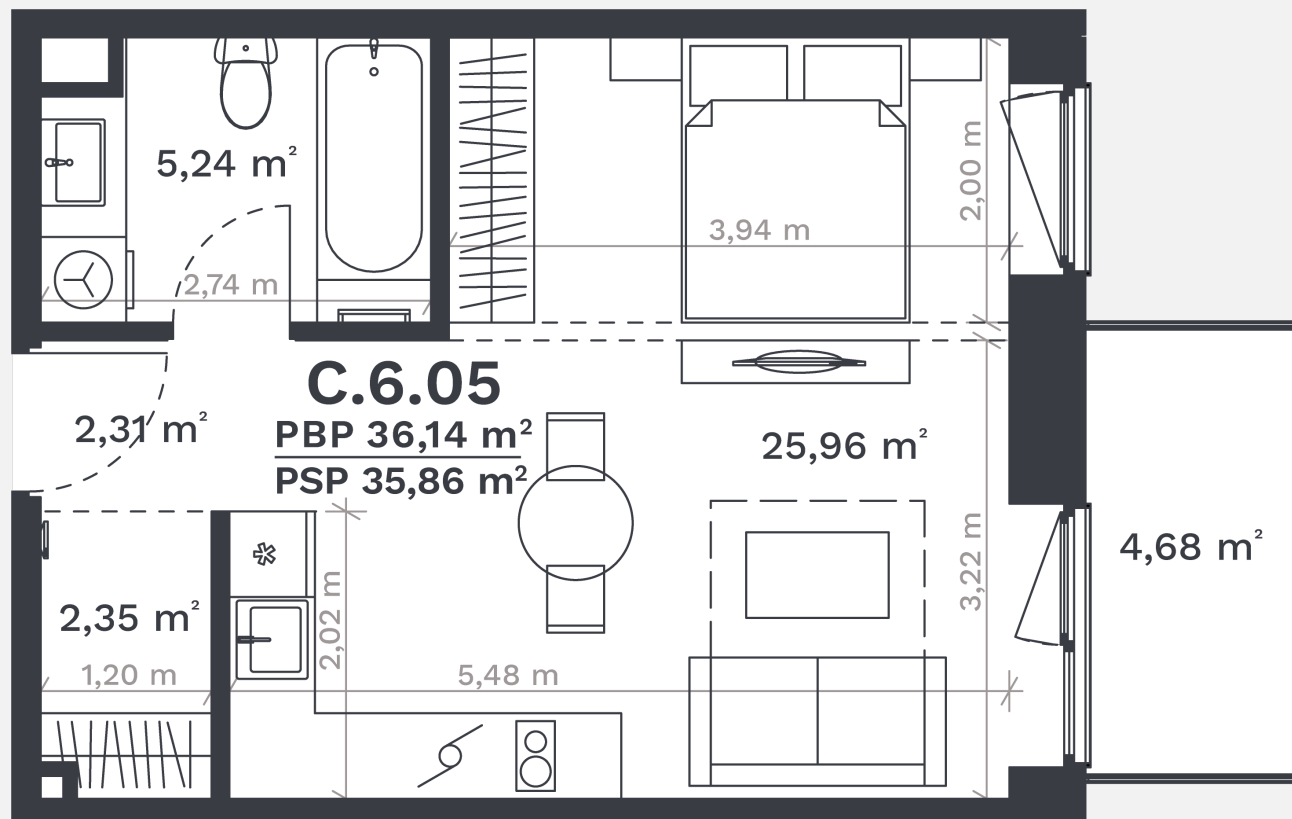

C.6.05

AUKŠTAS	6
KAMBARIAI	1,5
PLOTAS BE PERTVARŲ (PBP)	36,14 m ²
PLOTAS SU PERTVAROMIS (PSP)	35,86 m ²
BALKONAS	4,68 m ²
KRYPTIS	R

- ① Vizualizacijos atspindi projekto viziją.
Suplanavimai – rekomendacinio pobūdžio.
Butai yra parduodami be vidinių pertvarų.