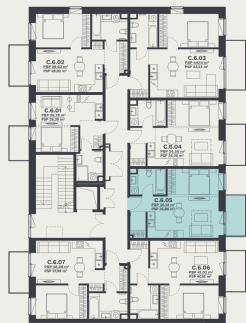

C.6.05

mūnai by **CITUS**

+370 678 56 066 / info@munaibycitus.lt

Kareivių g. 5, Vilnius

www.munaibycitus.lt

ⓘ Vizualizacijos atspindi projekto viziją. Suplanavimai – rekomendacinio pobūdžio.
Butai yra parduodami be vidinių pertvarų.