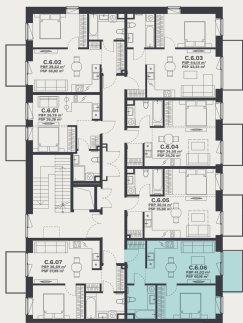

C.6.06

mūnai by CITUS

+370 678 56 066 / info@munaibycitus.lt

Kareivių g. 5, Vilnius

www.munaibycitus.lt

ⓘ Vizualizacijos atspindi projekto viziją. Suplanavimai – rekomendacinio pobūdžio.
Butai yra parduodami be vidinių pertvarų.