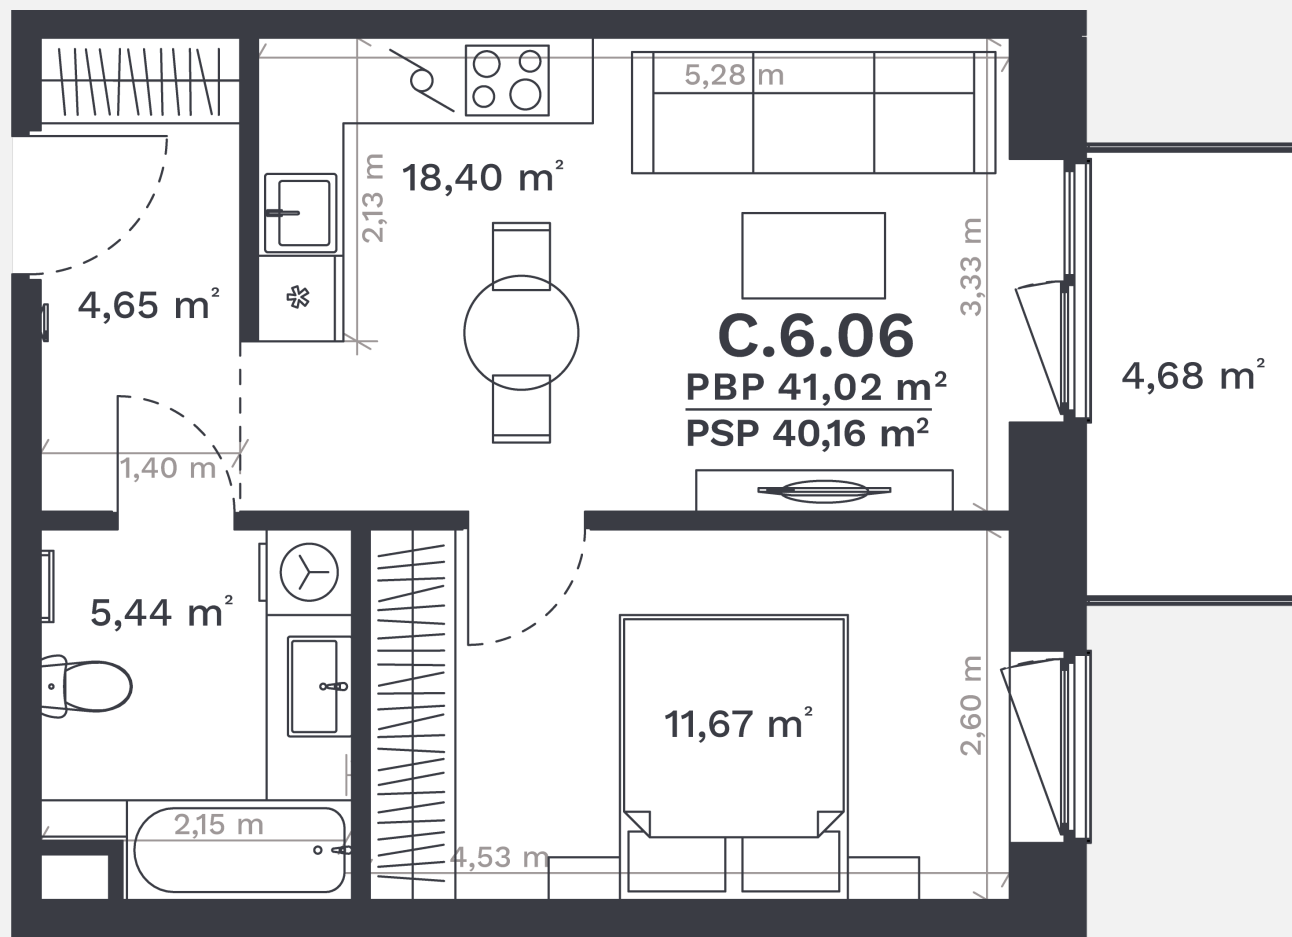

C.6.06

AUKŠTAS	6
KAMBARIAI	2
PLOTAS BE PERTVARŲ (PBP)	41,02 m ²
PLOTAS SU PERTVAROMIS (PSP)	40,16 m ²
BALKONAS	4.68 m ²
KRYPTIS	R

- ① Vizualizacijos atspindi projekto viziją.
Suplanavimai – rekomendacinio pobūdžio.
Butai yra parduodami be vidinių pertvarų.