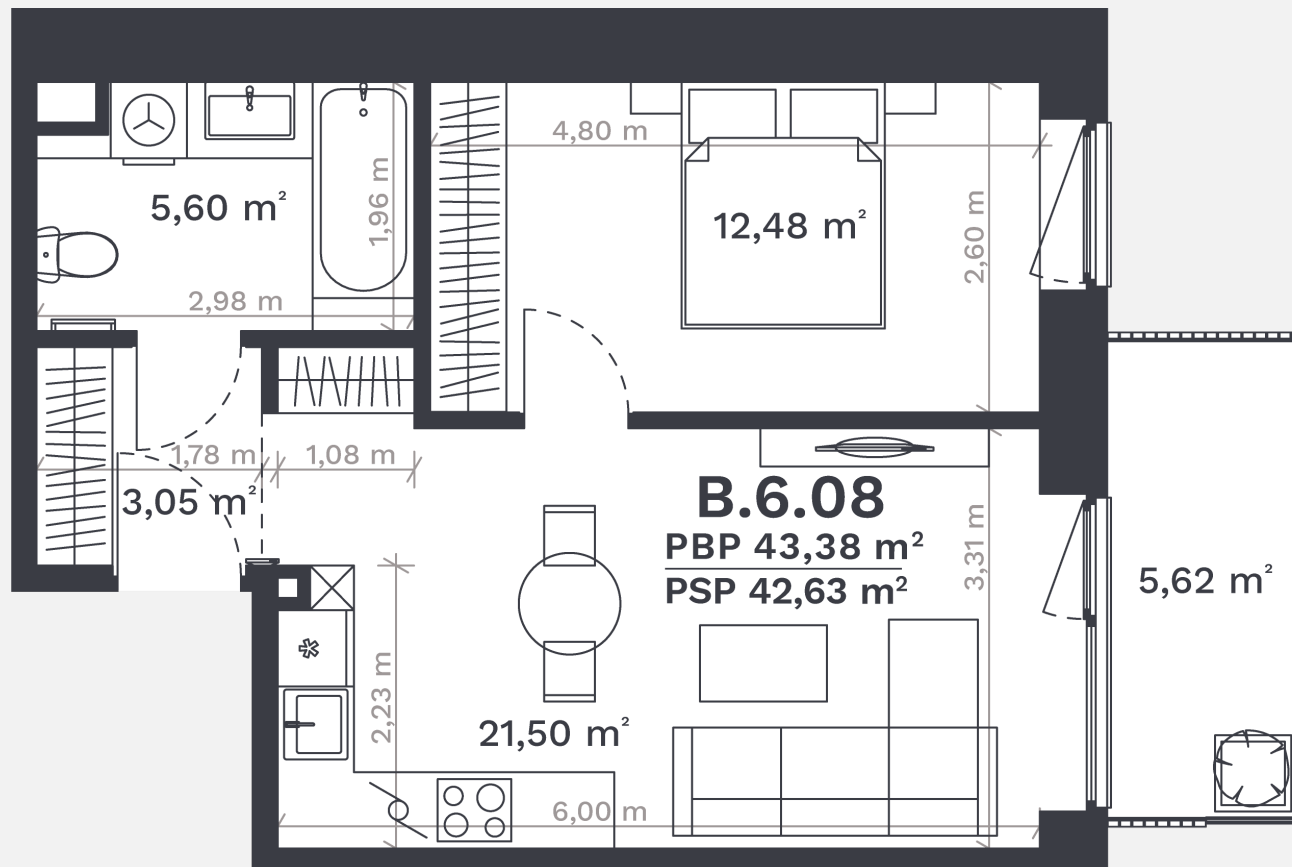

B.6.08

AUKŠTAS	6
KAMBARIAI	2
PLOTAS BE PERTVARŲ (PBP)	43,38 m ²
PLOTAS SU PERTVAROMIS (PSP)	42,63 m ²
BALKONAS	5,62 m ²
KRYPTIS	R

- ① Vizualizacijos atspindi projekto viziją.
Suplanavimai – rekomendacinio pobūdžio.
Butai yra parduodami be vidinių pertvarų.