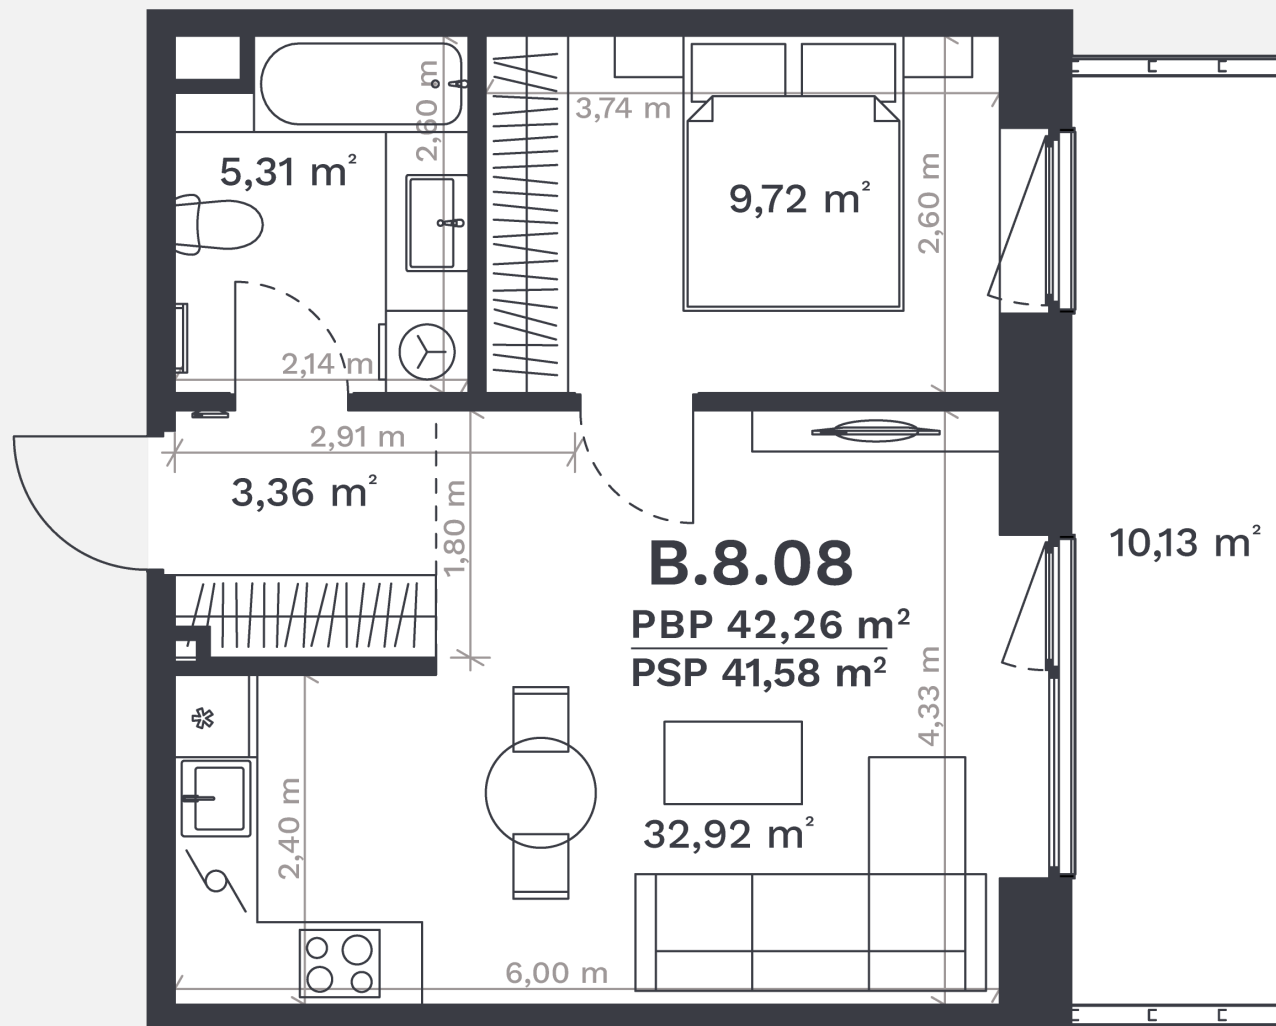

B.8.08

AUKŠTAS	8
KAMBARIAI	2
PLOTAS BE PERTVARŲ (PBP)	42,26 m ²
PLOTAS SU PERTVAROMIS (PSP)	51,31 m ²
BALKONAS	10.13 m ²
KRYPTIS	R

① Vizualizacijos atspindi projekto viziją.
Suplanavimai – rekomendacinio pobūdžio.
Butai yra parduodami be vidinių pertvarų.