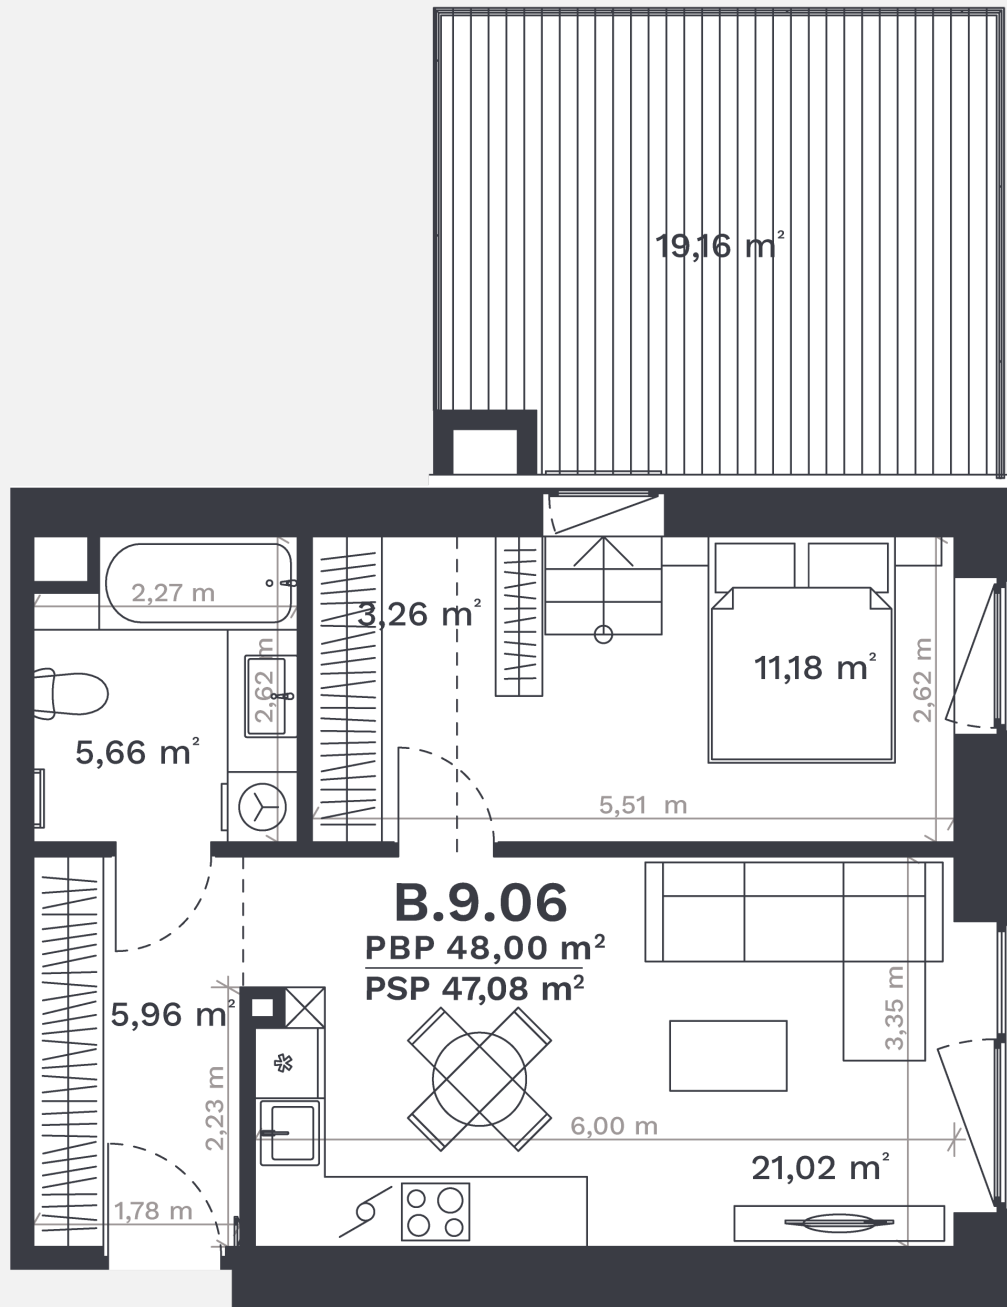

B.9.06

AUKŠTAS	9
KAMBARIAI	2
PLOTAS BE PERTVARŲ (PBP)	48,00 m ²
PLOTAS SU PERTVAROMIS (PSP)	47,08 m ²
KRYPTIS	R

- ① Vizualizacijos atspindi projekto viziją.
Suplanavimai – rekomendacinio pobūdžio.
Butai yra parduodami be vidinių pertvarų.