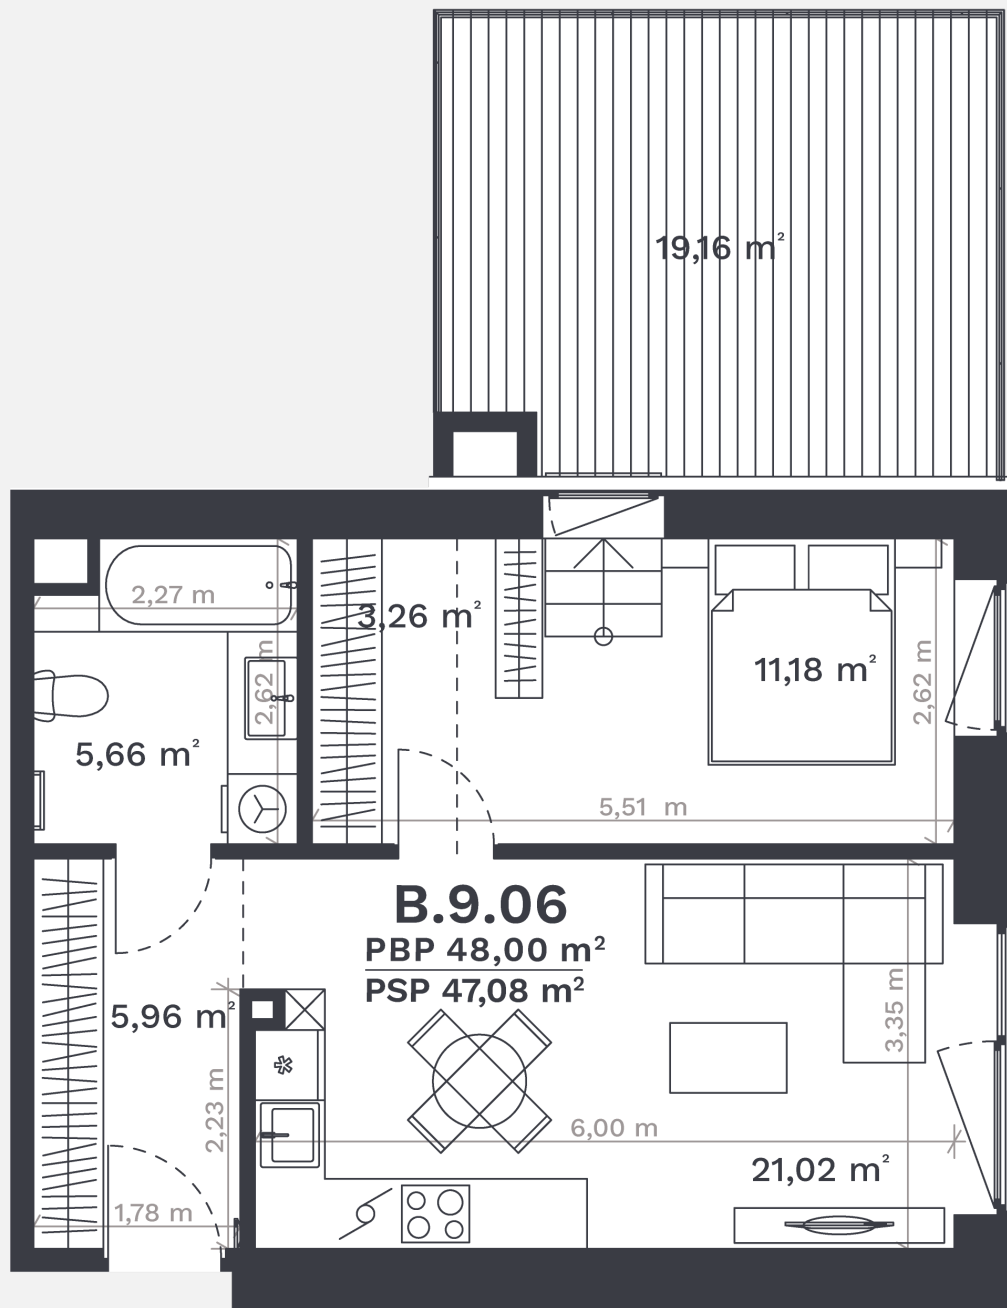

B.9.06

AUKŠTAS	9
KAMBARIAI	2
PLOTAS BE PERTVARŲ (PBP)	48,00 m ²
PLOTAS SU PERTVAROMIS (PSP)	47,08 m ²
KRYPTIS	R

- ① Vizualizacijos atspindi projekto viziją.
Suplanavimai – rekomendacinio pobūdžio.
Butai yra parduodami be vidinių pertvarų.