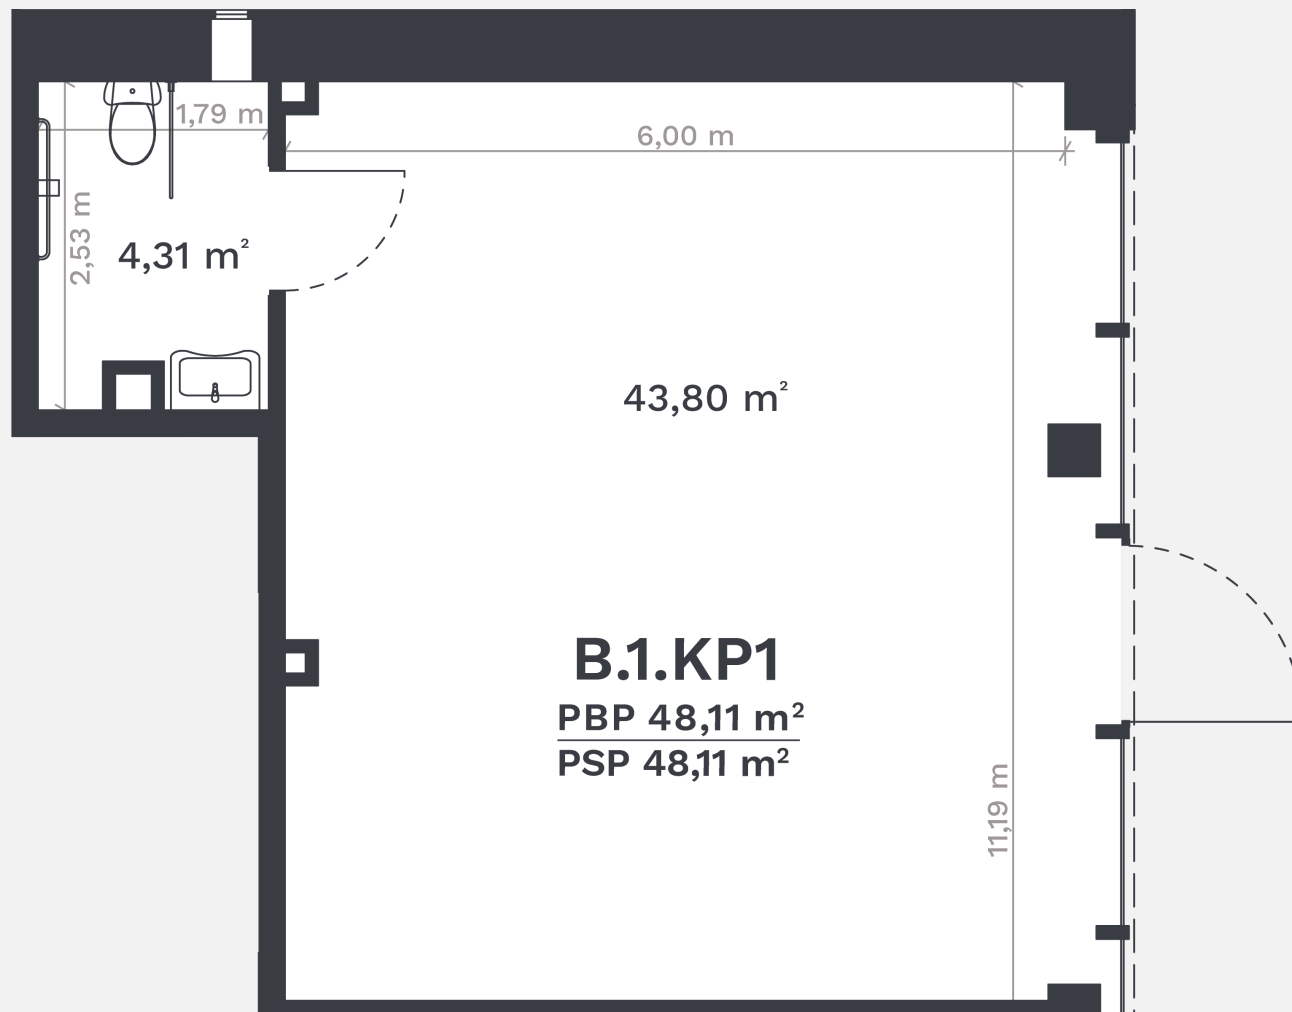

B.I.KPI

AUKŠTAS	1
PLOTAS BE PERTVARŲ (PBP)	48,85 m ²
PLOTAS SU PERTVAROMIS (PSP)	48,85 m ²
KRYPTIS	

- ① Vizualizacijos atspindi projekto viziją.
Suplanavimai – rekomendacinio pobūdžio.
Butai yra parduodami be vidinių pertvarų.