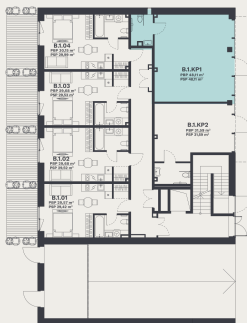

B.I.KPI

mūnai by CITUS

+370 678 56 066 / info@munaibycitus.lt

Kareivių g. 5, Vilnius

www.munaibycitus.lt