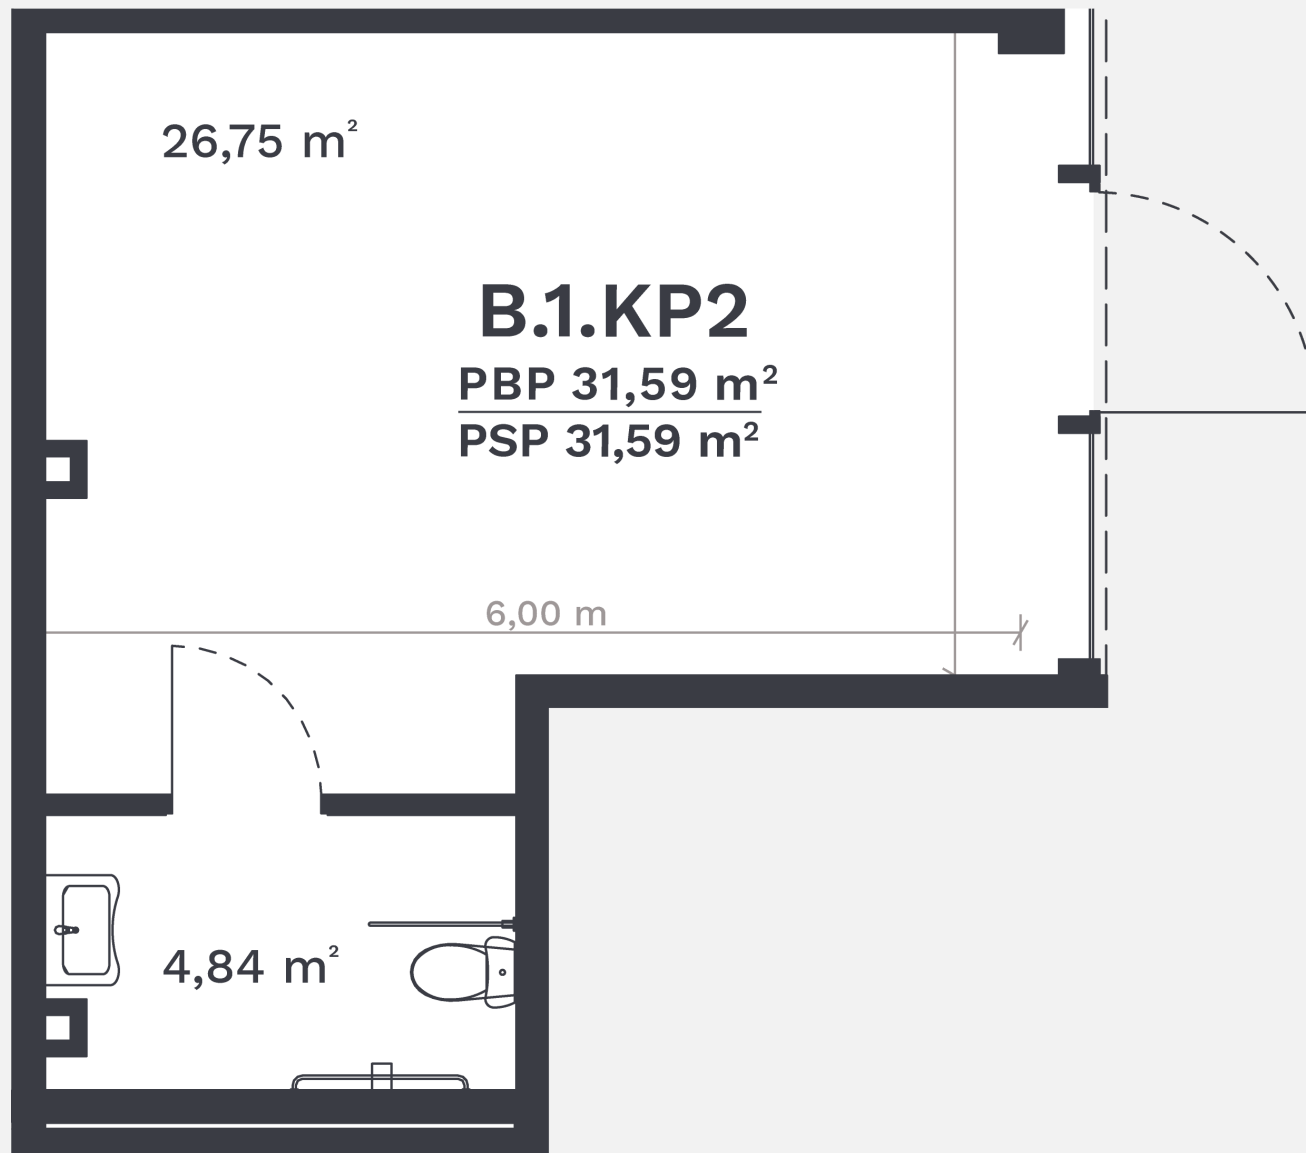

B.1.KP2

AUKŠTAS	1
PLOTAS BE PERTVARŲ (PBP)	31,95 m²
PLOTAS SU PERTVAROMIS (PSP)	31,95 m²
KRYPTIS	

- ① Vizualizacijos atspindi projekto viziją.
  Suplanavimai – rekomendacinio pobūdžio.
  Butai yra parduodami be vidinių pertvarų.

mūnai by **CITUS**

+370 678 56 066 / info@munaibycitus.lt

Kareivių g. 5, Vilnius

www.munaibycitus.lt