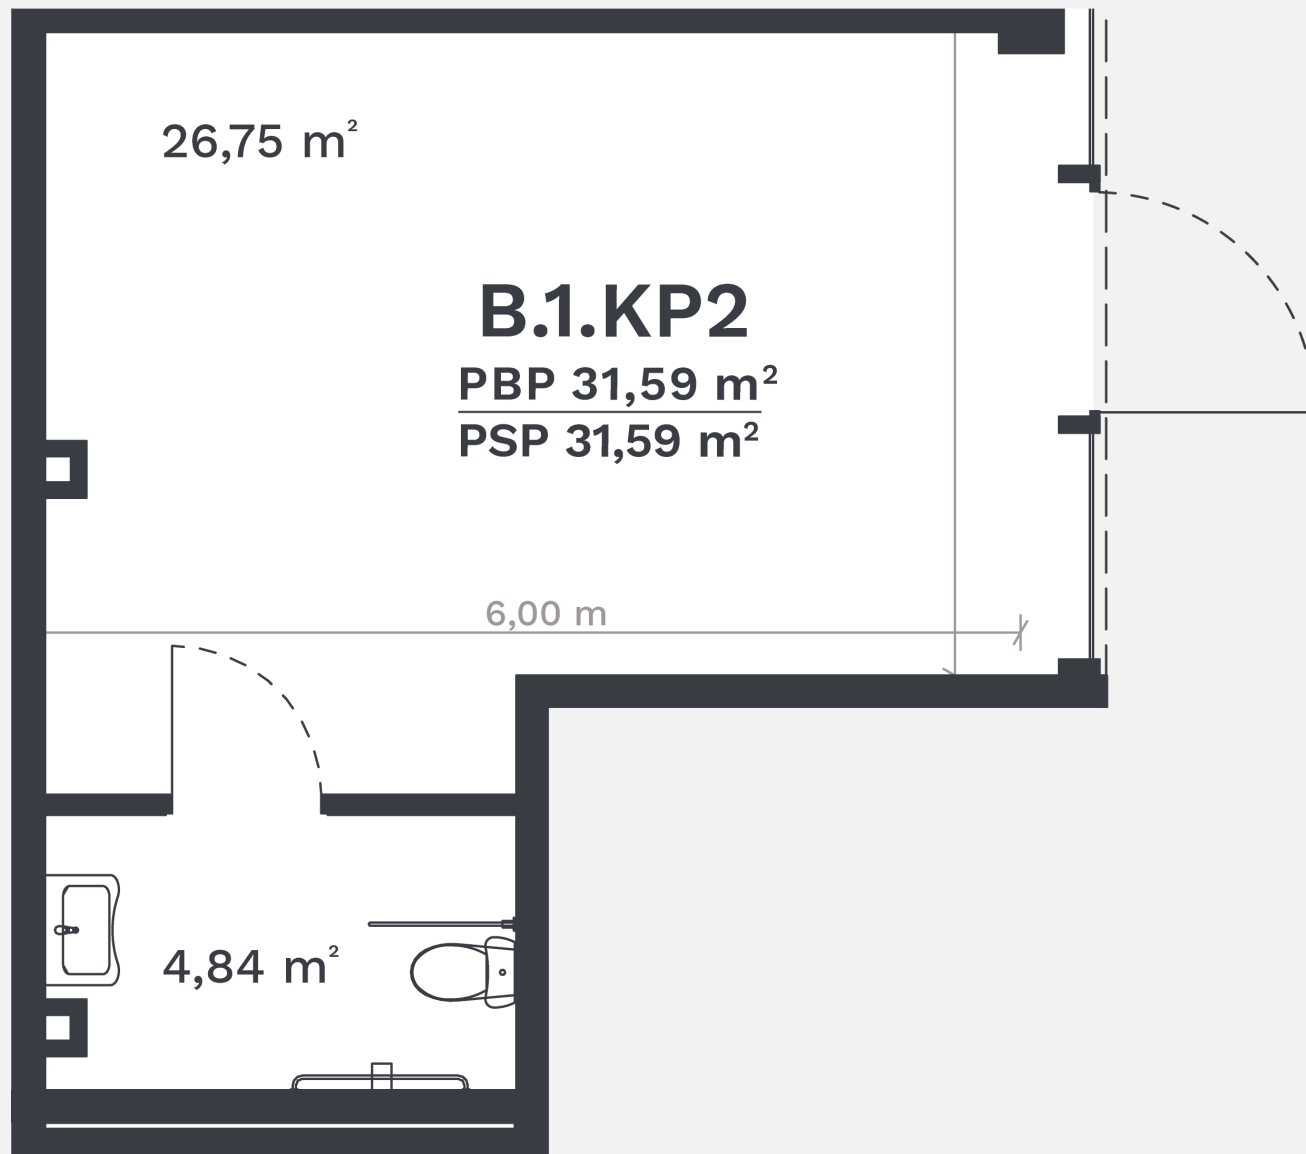

B.1.KP2

AUKŠTAS	1
PLOTAS BE PERTVARŲ (PBP)	31,95 m²
PLOTAS SU PERTVAROMIS (PSP)	31,95 m²
KRYPTIS	

- ① Vizualizacijos atspindi projekto viziją.
  Suplanavimai – rekomendacinio pobūdžio.
  Butai yra parduodami be vidinių pertvarų.

mūnai by **CITUS**

+370 678 56 066 / info@munaibycitus.lt

Kareivių g. 5, Vilnius

www.munaibycitus.lt