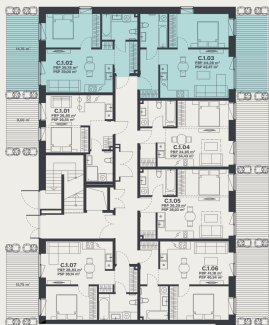

C.1.02-3

mūnai by **CITUS**

+370 678 56 066 / info@munaibycitus.lt

Kareivių g. 5, Vilnius

www.munaibycitus.lt