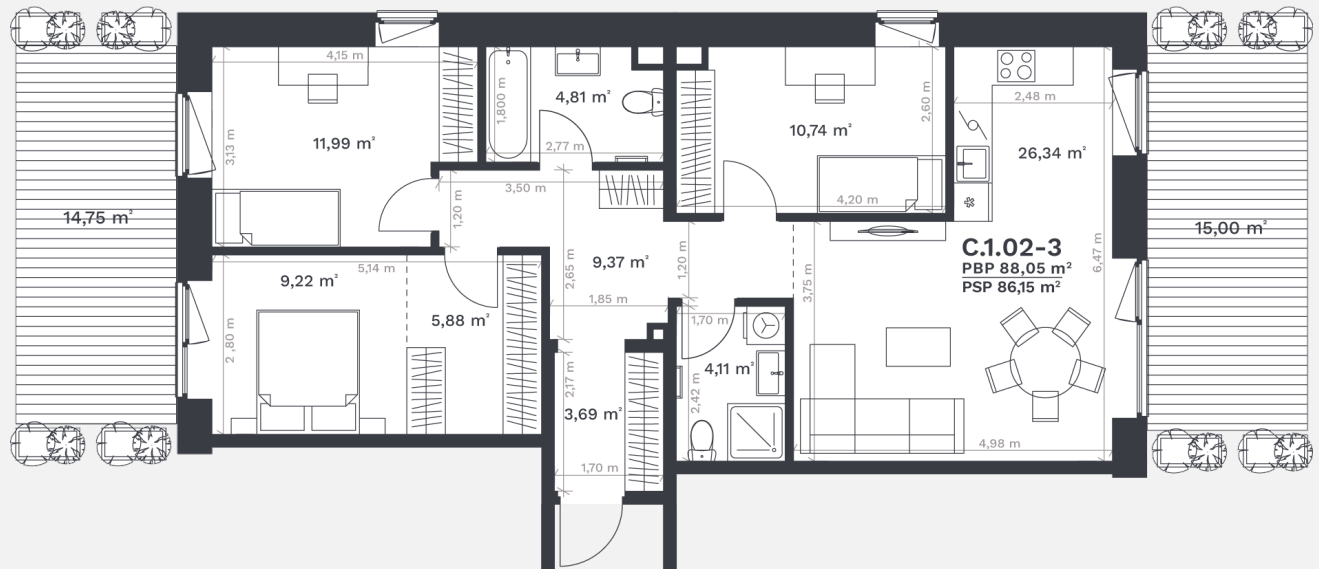

C.1.02-3

AUKŠTAS	1
KAMBARIAI	4
PLOTAS BE PERTVARŲ (PBP)	86,15 m²
PLOTAS SU PERTVAROMIS (PSP)	88,05 m²
KRYPTIS	V

- ① Vizualizacijos atspindi projekto viziją.
Suplanavimai – rekomendacinio pobūdžio.
Butai yra parduodami be vidinių pertvarų.