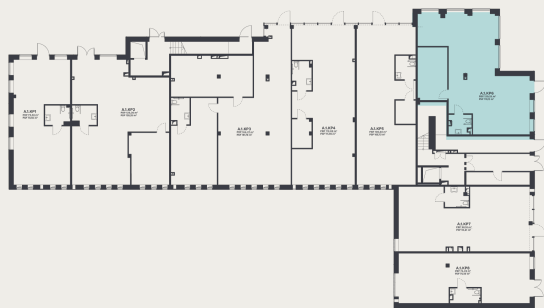

A.I.KP6

mūnai by CITUS

+370 678 56 066 / info@munaibycitus.lt

Kareivių g. 5, Vilnius

www.munaibycitus.lt