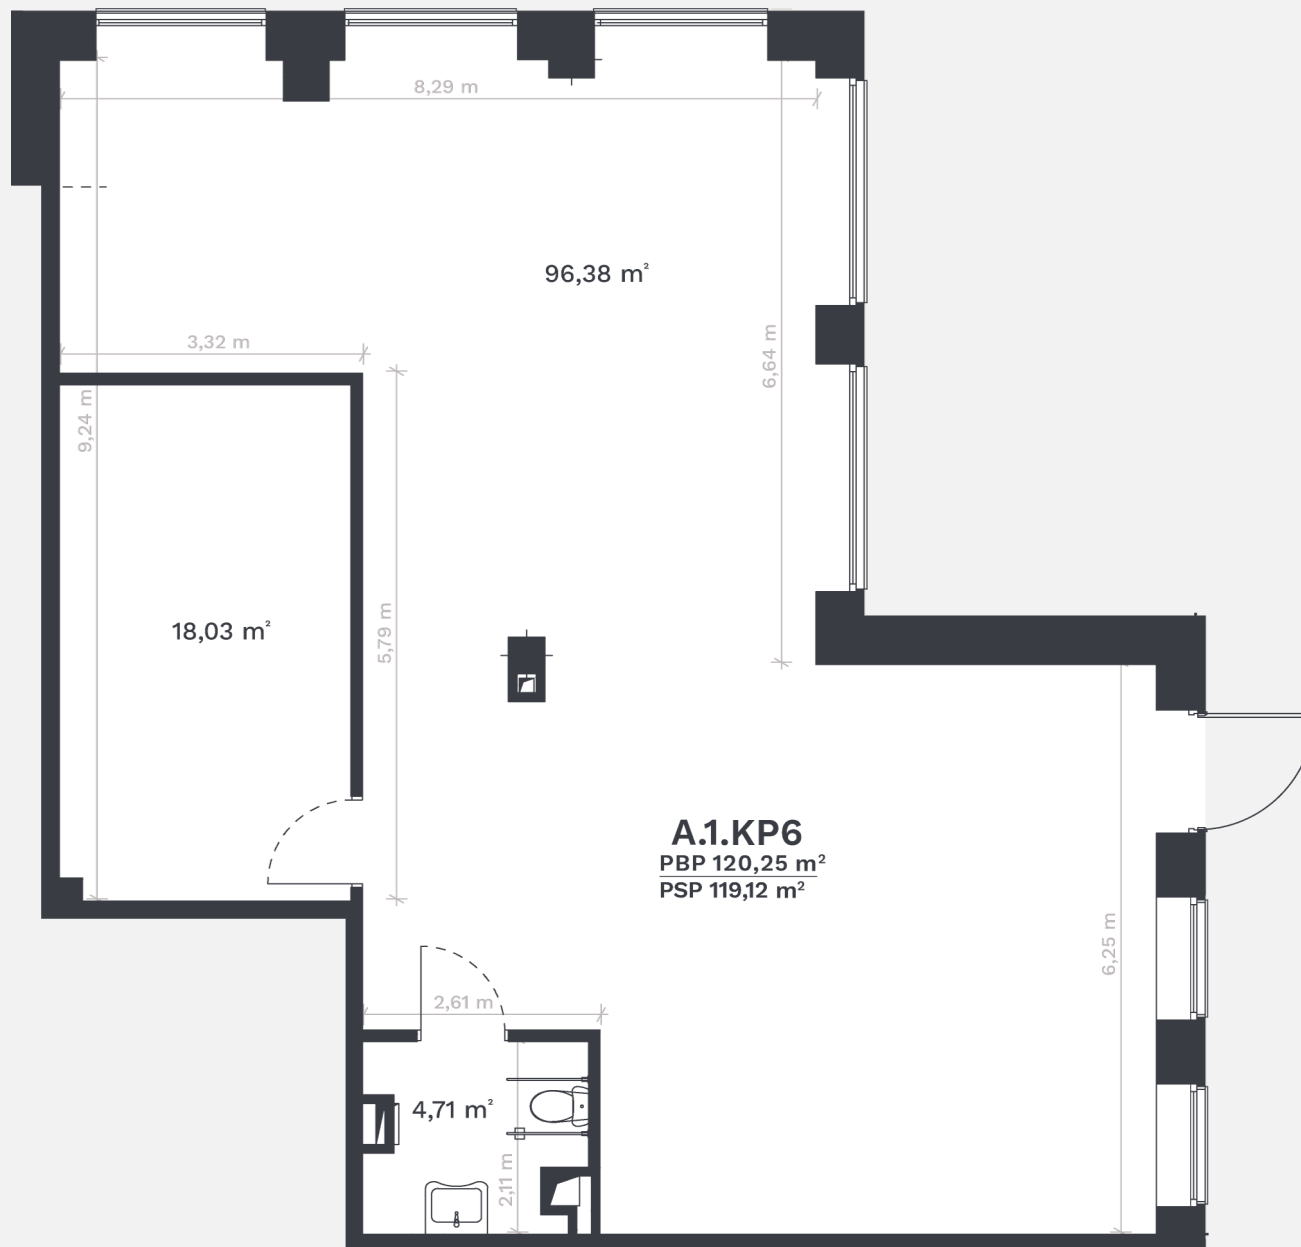

A.I.KP6

AUKŠTAS	1
PLOTAS BE PERTVARŲ (PBP)	120,25 m ²
PLOTAS SU PERTVAROMIS (PSP)	119,12 m ²
KRYPTIS	Š;R

- ① Vizualizacijos atspindi projekto viziją.
Suplanavimai – rekomendacinio pobūdžio.
Butai yra parduodami be vidinių pertvarų.