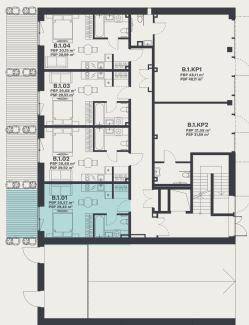

B.I.O1

mūnai by **CITUS**

+370 678 56 066 / info@munaibycitus.lt

Kareivių g. 5, Vilnius

www.munaibycitus.lt

ⓘ Vizualizacijos atspindi projekto viziją. Suplanavimai – rekomendacinio pobūdžio.
Butai yra parduodami be vidinių pertvarų.