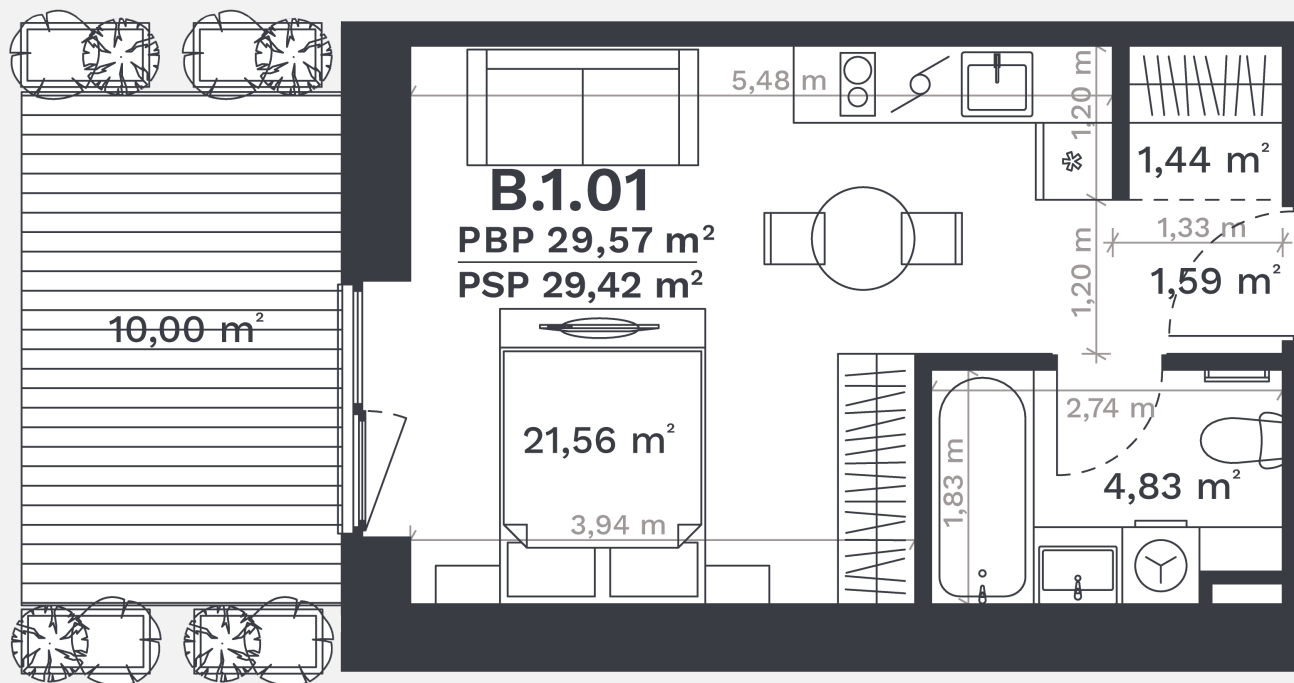

B.1.01

AUKŠTAS	1
KAMBARIAI	1
PLOTAS BE PERTVARŲ (PBP)	29,57 m ²
PLOTAS SU PERTVAROMIS (PSP)	29,42 m ²
TERASA	10,00 m ²
KRYPTIS	V

- ① Vizualizacijos atspindi projekto viziją.
Suplanavimai – rekomendacinio pobūdžio.
Butai yra parduodami be vidinių pertvarų.