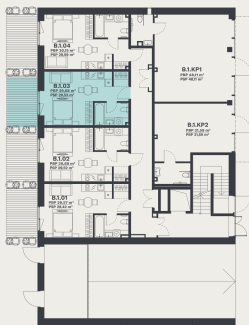

B.I.03

mūnai by CITUS

+370 678 56 066 / info@munaibycitus.lt

Kareivių g. 5, Vilnius

www.munaibycitus.lt

ⓘ Vizualizacijos atspindi projekto viziją. Suplanavimai – rekomendacinio pobūdžio.
Butai yra parduodami be vidinių pertvarų.