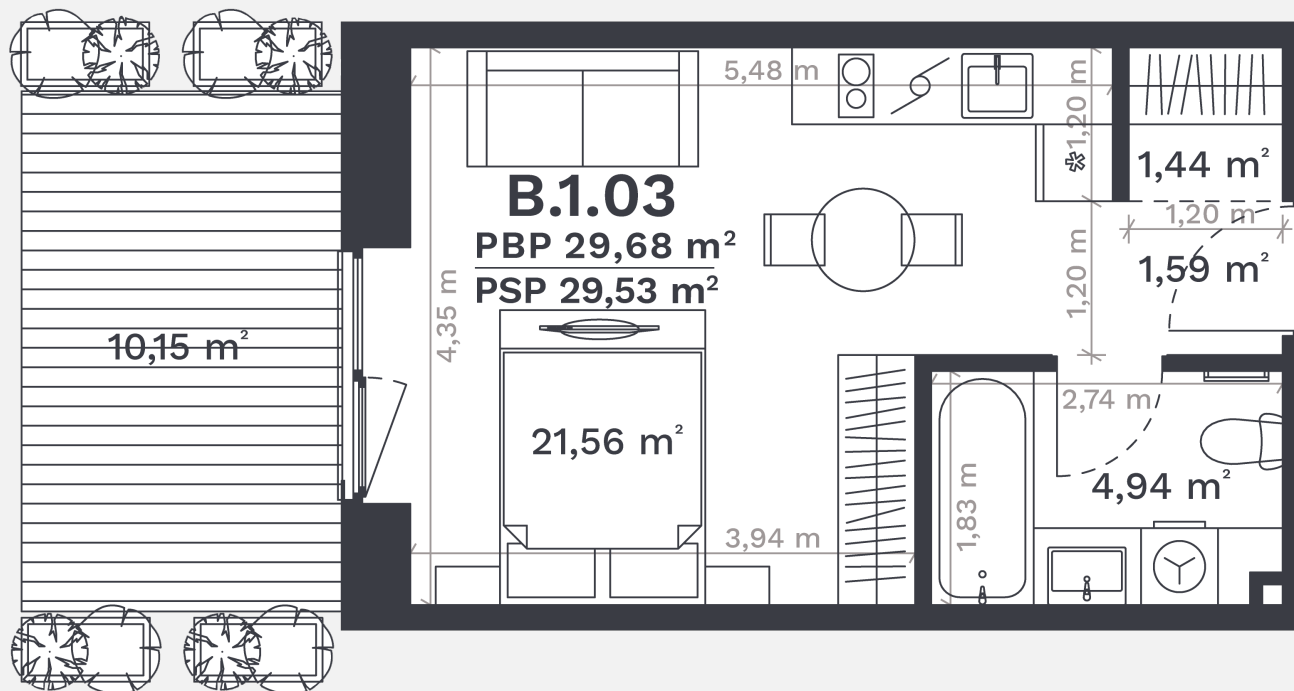

B.1.03

AUKŠTAS	1
KAMBARIAI	1
PLOTAS BE PERTVARŲ (PBP)	29,68 m ²
PLOTAS SU PERTVAROMIS (PSP)	29,53 m ²
TERASA	10,15 m ²
KRYPTIS	V

- ① Vizualizacijos atspindi projekto viziją.
Suplanavimai – rekomendacinio pobūdžio.
Butai yra parduodami be vidinių pertvarų.