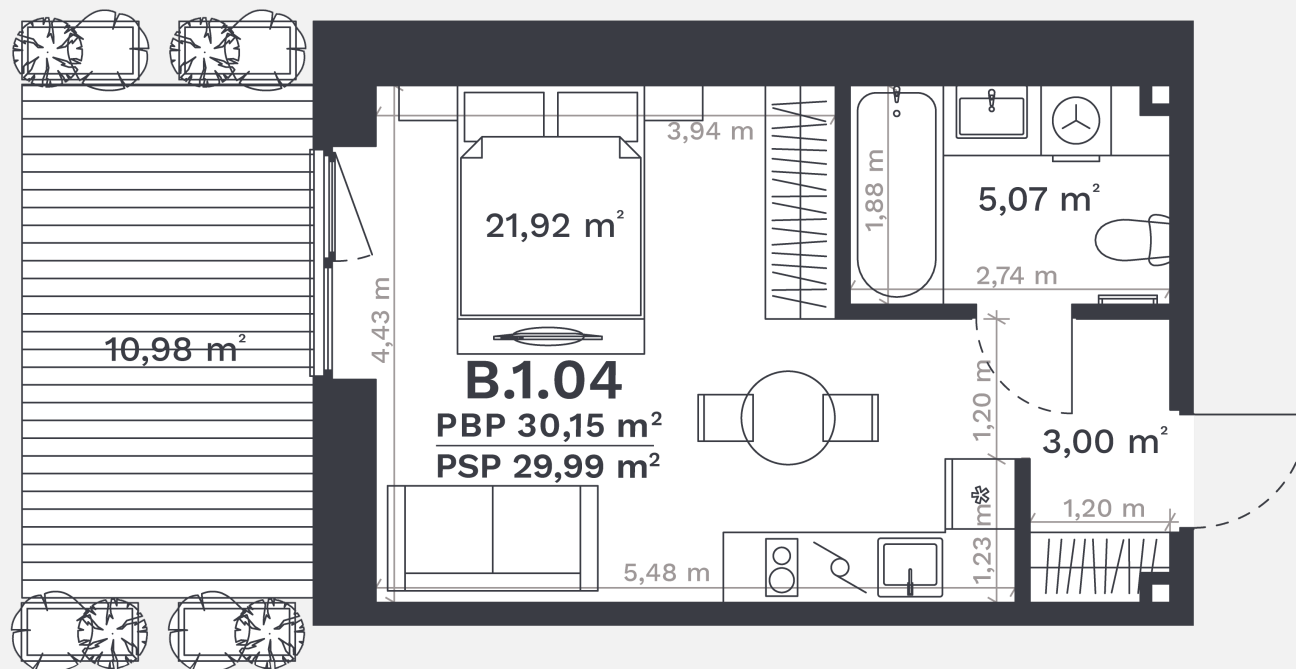

B.1.04

AUKŠTAS	1
KAMBARIAI	1
PLOTAS BE PERTVARŲ (PBP)	30,15 m ²
PLOTAS SU PERTVAROMIS (PSP)	29,99 m ²
TERASA	10,98 m ²
KRYPTIS	V

- ① Vizualizacijos atspindi projekto viziją.
Suplanavimai – rekomendacinio pobūdžio.
Butai yra parduodami be vidinių pertvarų.