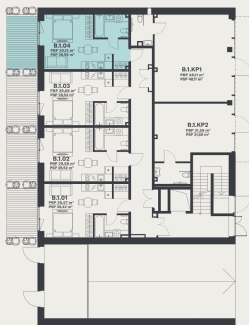

B.I.04

mūnai by CITUS

+370 678 56 066 / info@munaibycitus.lt

Kareivių g. 5, Vilnius

www.munaibycitus.lt

ⓘ Vizualizacijos atspindi projekto viziją. Suplanavimai – rekomendacinio pobūdžio.
Butai yra parduodami be vidinių pertvarų.