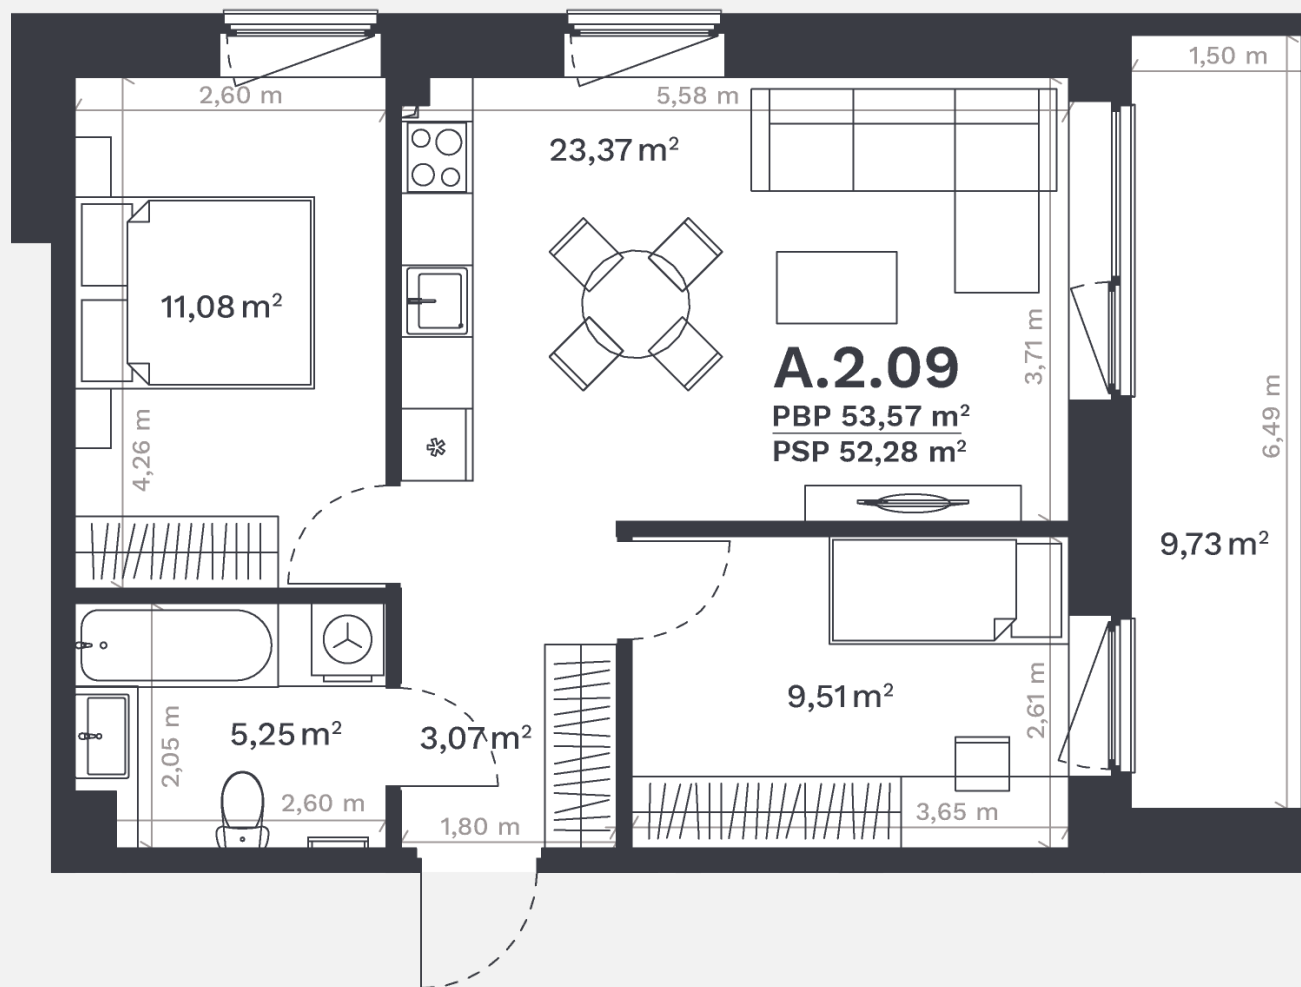

A.2.09

AUKŠTAS	2
KAMBARIAI	3
PLOTAS BE PERTVARŲ (PBP)	53,57 m ²
PLOTAS SU PERTVAROMIS (PSP)	52,28 m ²
BALKONAS	9,73 m ²
KRYPTIS	R;Š

- ① Vizualizacijos atspindi projekto viziją.
Suplanavimai – rekomendacinio pobūdžio.
Butai yra parduodami be vidinių pertvarų.